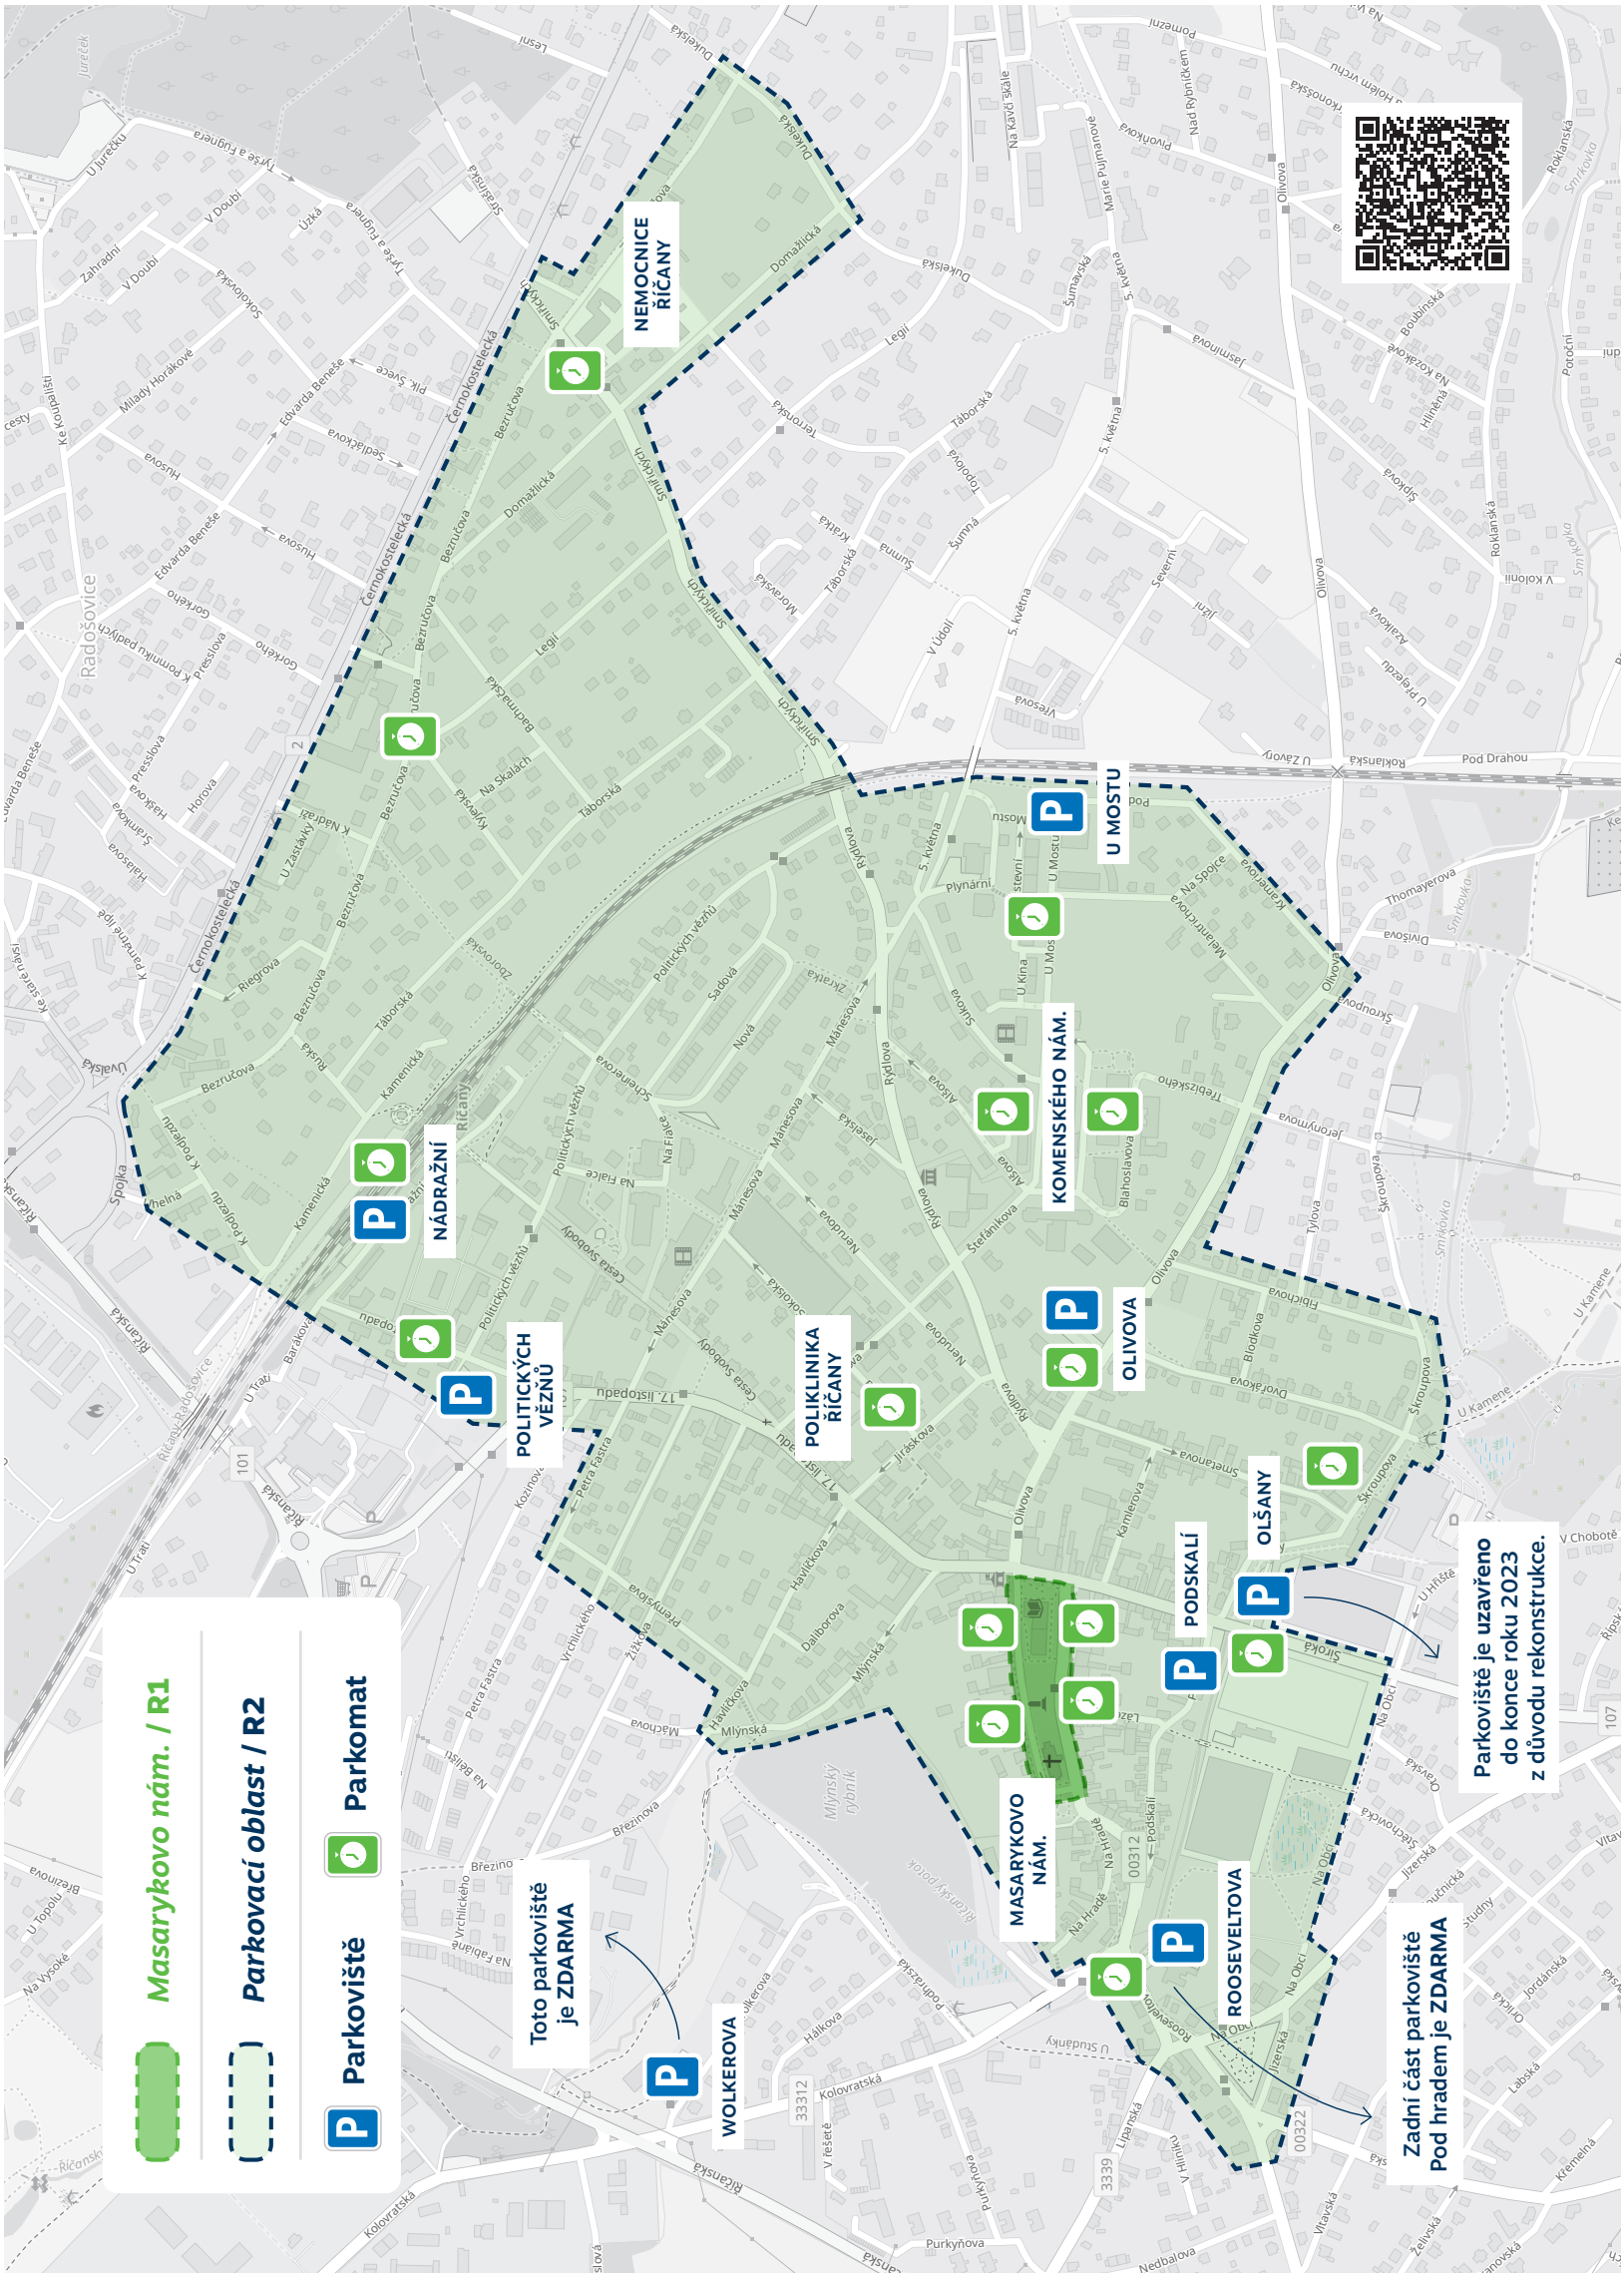

## Od 1/4/2023 platí nový parkovací systém

Zpoplatněna je pouze jedna oblast se dvěma tarify:

**R1 – Masarykovo náměstí / PO–PÁ 8–18.00, SO 8–12.00 /**

**R2 – ulice, parkoviště a nádraží / PO–PÁ 8–18.00 /**

### ZÁKLADNÍ SAZBY PARKOVNÉHO V ŘÍČANECH

R2 ULICE A PARKOVIŠTĚ	R1 MASARYKOVO NÁM.
Zpoplatněno pouze: Po–Pá 8.00–18.00	Zpoplatněno pouze: Po–Pá 8.00–18.00 So 8.00–12.00
1 hod. = 10 Kč Každá další 1 hod. = 10 Kč Max. cena celý den = 40 Kč	Prvních 30 min. = 10 Kč První 1 hod. = 30 Kč Každá další 1 min. = 1 Kč Max. doba stání 3 hod.

MPLA pro Android OS

MPLA pro iOS

[www.parkujdobre.cz](http://www.parkujdobre.cz)

Masarykovo nám. / R1

Parkovací oblast / R2

Parkoviště  Parkomat

Toto parkoviště je ZDARMA

Zadní část parkoviště Pod hradem je ZDARMA

Parkoviště je uzavřeno do konce roku 2023 z důvodu rekonstrukce.